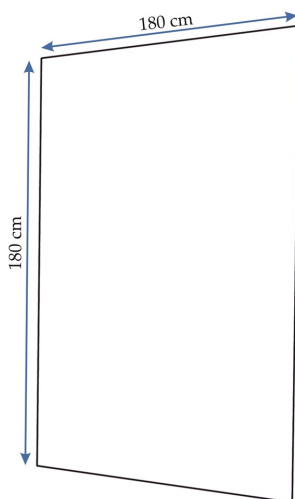

## Zasłona Prysznicowa LONDYN

<b>Rozmiar</b>	800x1900 mm
<b>Zakres regulacji na profilach</b>	790-805 mm
<b>Grubość szkła</b>	6 mm, hartowane
<b>Drzwi</b>	wahadłowe, mechanizm unoszenia na zawiasach
<b>Otwieranie</b>	na zewnątrz i do wewnątrz
<b>Powłoka</b>	EASY-CLEAN
<b>Dodatkowe informacje</b>	chromowane wykończenia
<b>Profil</b>	srebrny aluminiowy
<b>W komplecie</b>	mosiężne uchwyty, listwa progowa, uszczelki
<b>Montaż</b>	na brodziku lub bezpośrednio na posadzce
<b>Kierunek drzwi</b>	uniwersalny
<b>Dodatkowe rozwiązanie</b>	możliwość powiększenia rozmiaru poprzez użycie profilu poszerzającego /patrz akcesoria Rea/
<b>Klasa szczelności</b>	druga
<b>Klasa szczelności</b>	trzecia

### Tekstylna Zasłona Prysznicowa LONDYN Rozmiar 180X180

**Chcesz upiększyć** swoją łazienkę z zastosowaniem najnowszych trendów w

dziedzinie ochrony wanien i pryszniców? Dokonasz tego z naszymi zasłonami!